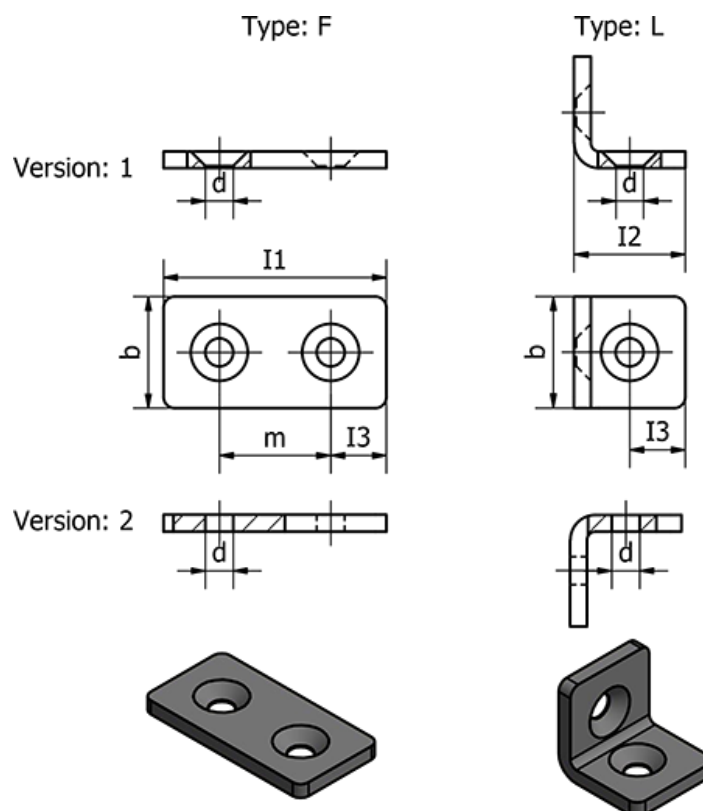

Varenummer: 209672020L2ZB

Beskrivelse: E+G Vinkelbeslag til profilsystem - GN 967-20-20-L-2-ZB

## Mål

b	= 20
d	= 5.2
I1	= -
I2	= 20
I3	= 10
m	= 20
s	= 3
Vægt (g)	= 15